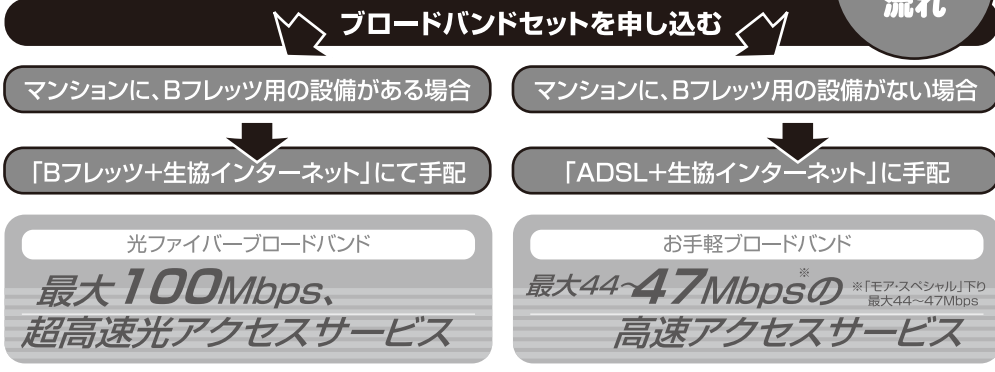

通信回線は高速・安定のNTTフレッツシリーズをご提供

プロバイダは学内で無線インターネットが無料で利用できて「安全・安心マーク」使用許諾審査に合格の「生協インターネット」をご利用いただけます。

生協インターネット ブロードバンドセット ¥26,880

※生協オリジナルパソコン・大学生活PCおまかせセットには上記料金が含まれています。
 ※生協インターネット・プロバイダ加入料金 入会金¥4,200とBフレッツコース¥1,890×12ヶ月分が含まれます。
 ※通信回線手配は無料です。月額利用料金はNTTからの請求に基づきお支払いいただきます。
 ※お申し込み後の調査の結果、フレッツが開通できない場合は自動的にADSLでの手配に切り替わります。プロバイダ料金に差額が発生(¥210×12か月分=¥2,520)いたしますので開通後にご返金いたします。

今やインターネットは、高速&つながり放題のBフレッツやADSLが当たり前の時代!!
レポートや趣味、就職活動に先輩たちもフル活用!!

愛媛大学生協は
NTT西日本の
正規代理店です

申込みの 流れ

Bフレッツ、
光プレミアム、
フレッツADSL
を自動で調査し
開通手配

注1)
基本工事料
無料!!

申込み時の 注意

- マンションに、Bフレッツ用の設備がある場合は、優先的に、「Bフレッツ+生協インターネット」にて手配いたします。
- 地域によっては、「ADSL+生協インターネット」もご利用いただけません場合があります。
- ADSLは、NTT収容施設と下宿先の距離が遠くなると、通信速度が低下します。
- 一戸建てにお住まいの方については、Bフレッツ光プレミアムファミリータイプをお勧めしています。詳しくは、新生活総合センターにお問合せ下さい。